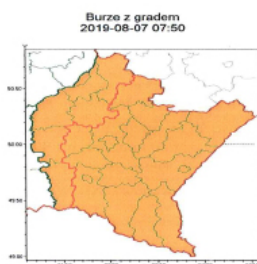

Zasięg ostrzeżeń w województwie

**WOJEWÓDZTWO PODKARPACKIE**  
**OSTRZEŻENIA METEOROLOGICZNE ZBIORCZO NR 123**  
**WYKAZ OBOWIĄZUJĄCYCH OSTRZEŻEŃ**  
 o godz. 07:50 dnia 07.08.2019

<b>Zjawisko/Stopień zagrożenia</b>	Burze z gradem/2
<b>Obszar (w nawiasie numer ostrzeżenia dla powiatu)</b>	powiaty: bieszczadzki(72), brzozowski(57), jarosławski(59), Krosno(64), krośnieński(70), leski(73), leżajski(58), lubaczowski(58), łańcucki(60), niżański(54), przemyski(58), Przemysł(58), przeworski(59), ropczycko-sędziszowski(55), rzeszowski(62), Rzeszów(59), sanocki(75), strzyżowski(57)
<b>Ważność</b>	od godz. 14:00 dnia 07.08.2019 do godz. 22:00 dnia 07.08.2019
<b>Prawdopodobieństwo</b>	90%
<b>Przebieg</b>	Prognozuje się wystąpienie burz z opadami deszczu miejscami od 30 mm do 40 mm oraz porywami wiatru do 90 km/h. Miejscami grad.
<b>SMS</b>	IMGW-PIB OSTRZEŻEGA: BURZE Z GRADEM/2 podkarpackie (18 powiatów) od 14:00/07.08 do 22:00/07.08.2019 deszcz 40 mm, porywy 90 km/h. Dotyczy powiatów: bieszczadzki, brzozowski, jarosławski, Krosno, krośnieński, leski, leżajski, lubaczowski, łańcucki, niżański, przemyski, Przemysł, przeworski, ropczycko-sędziszowski, rzeszowski, Rzeszów, sanocki i strzyżowski.
<b>RSO</b>	Woj. podkarpackie (18 powiatów), IMGW-PIB wydał ostrzeżenie drugiego stopnia o burzach z gradem
<b>Uwagi</b>	Brak.
<b>Zjawisko/Stopień zagrożenia</b>	Burze z gradem/2